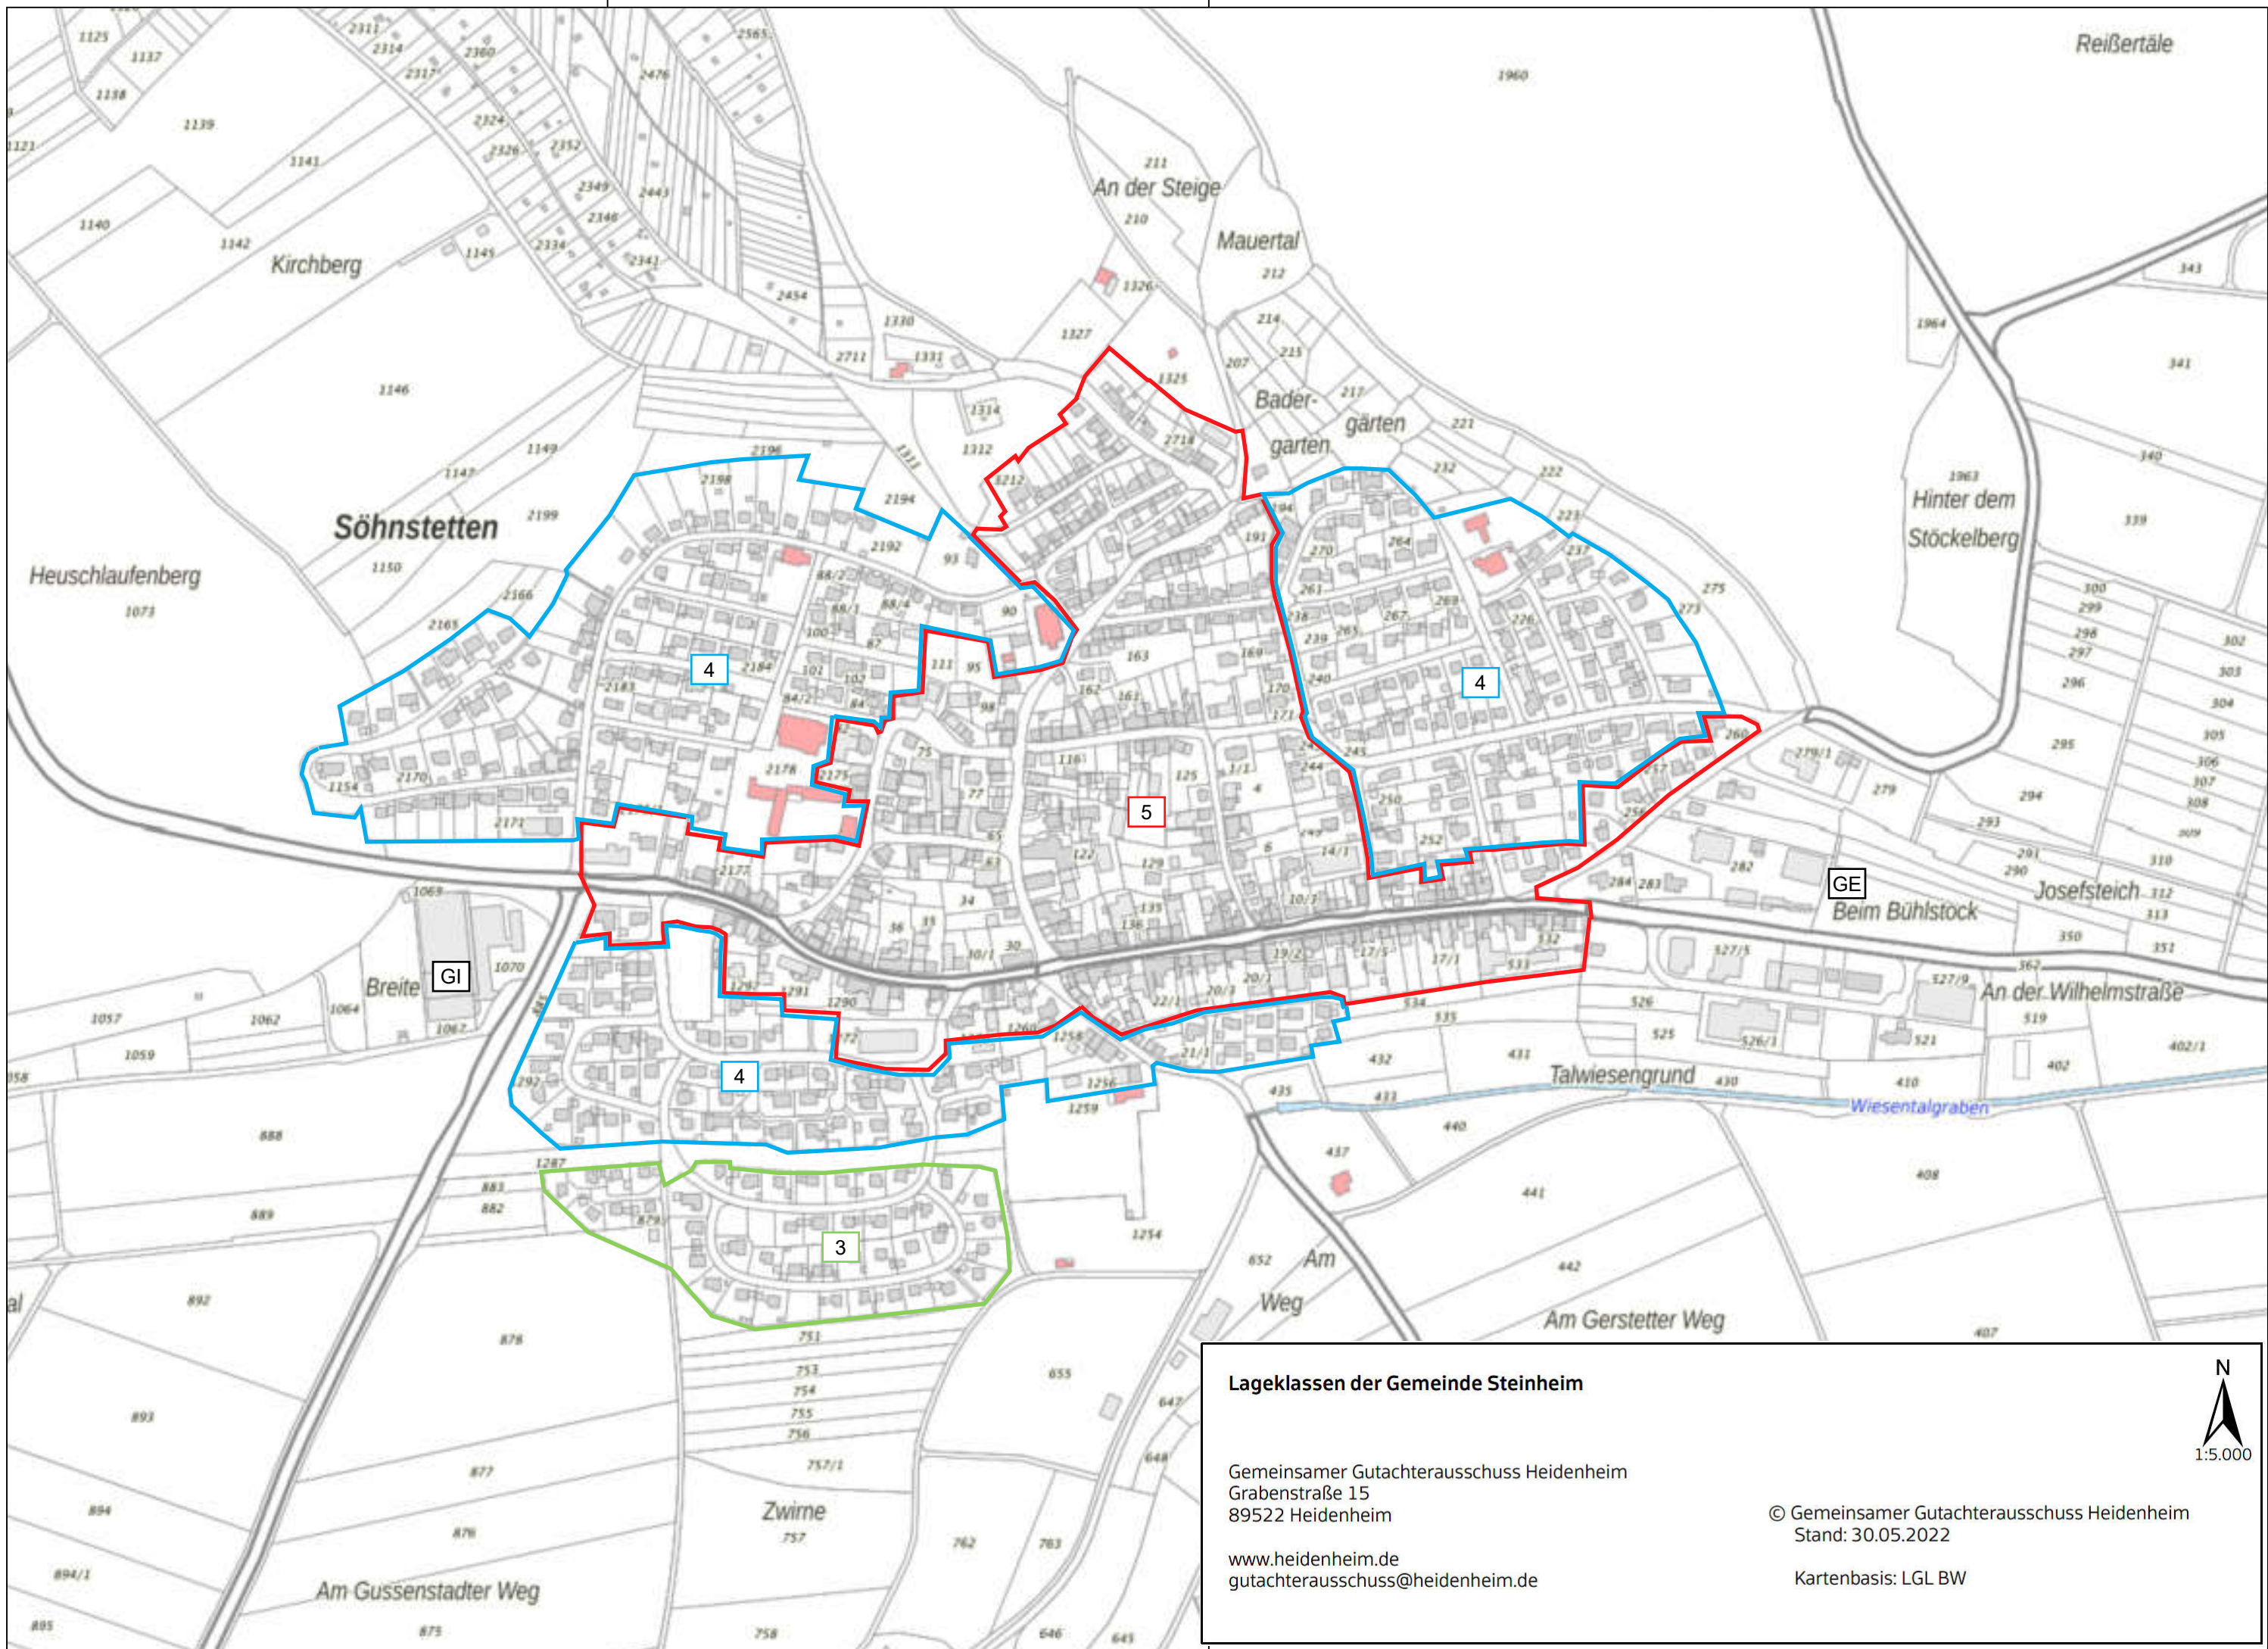

Lageklassen der Gemeinde Steinheim

Gemeinsamer Gutachterausschuss Heidenheim
Grabenstraße 15
89522 Heidenheim
www.heidenheim.de
gutachterausschuss@heidenheim.de

© Gemeinsamer Gutachterausschuss Heidenheim
Stand: 30.05.2022

Kartenbasis: LGL BW