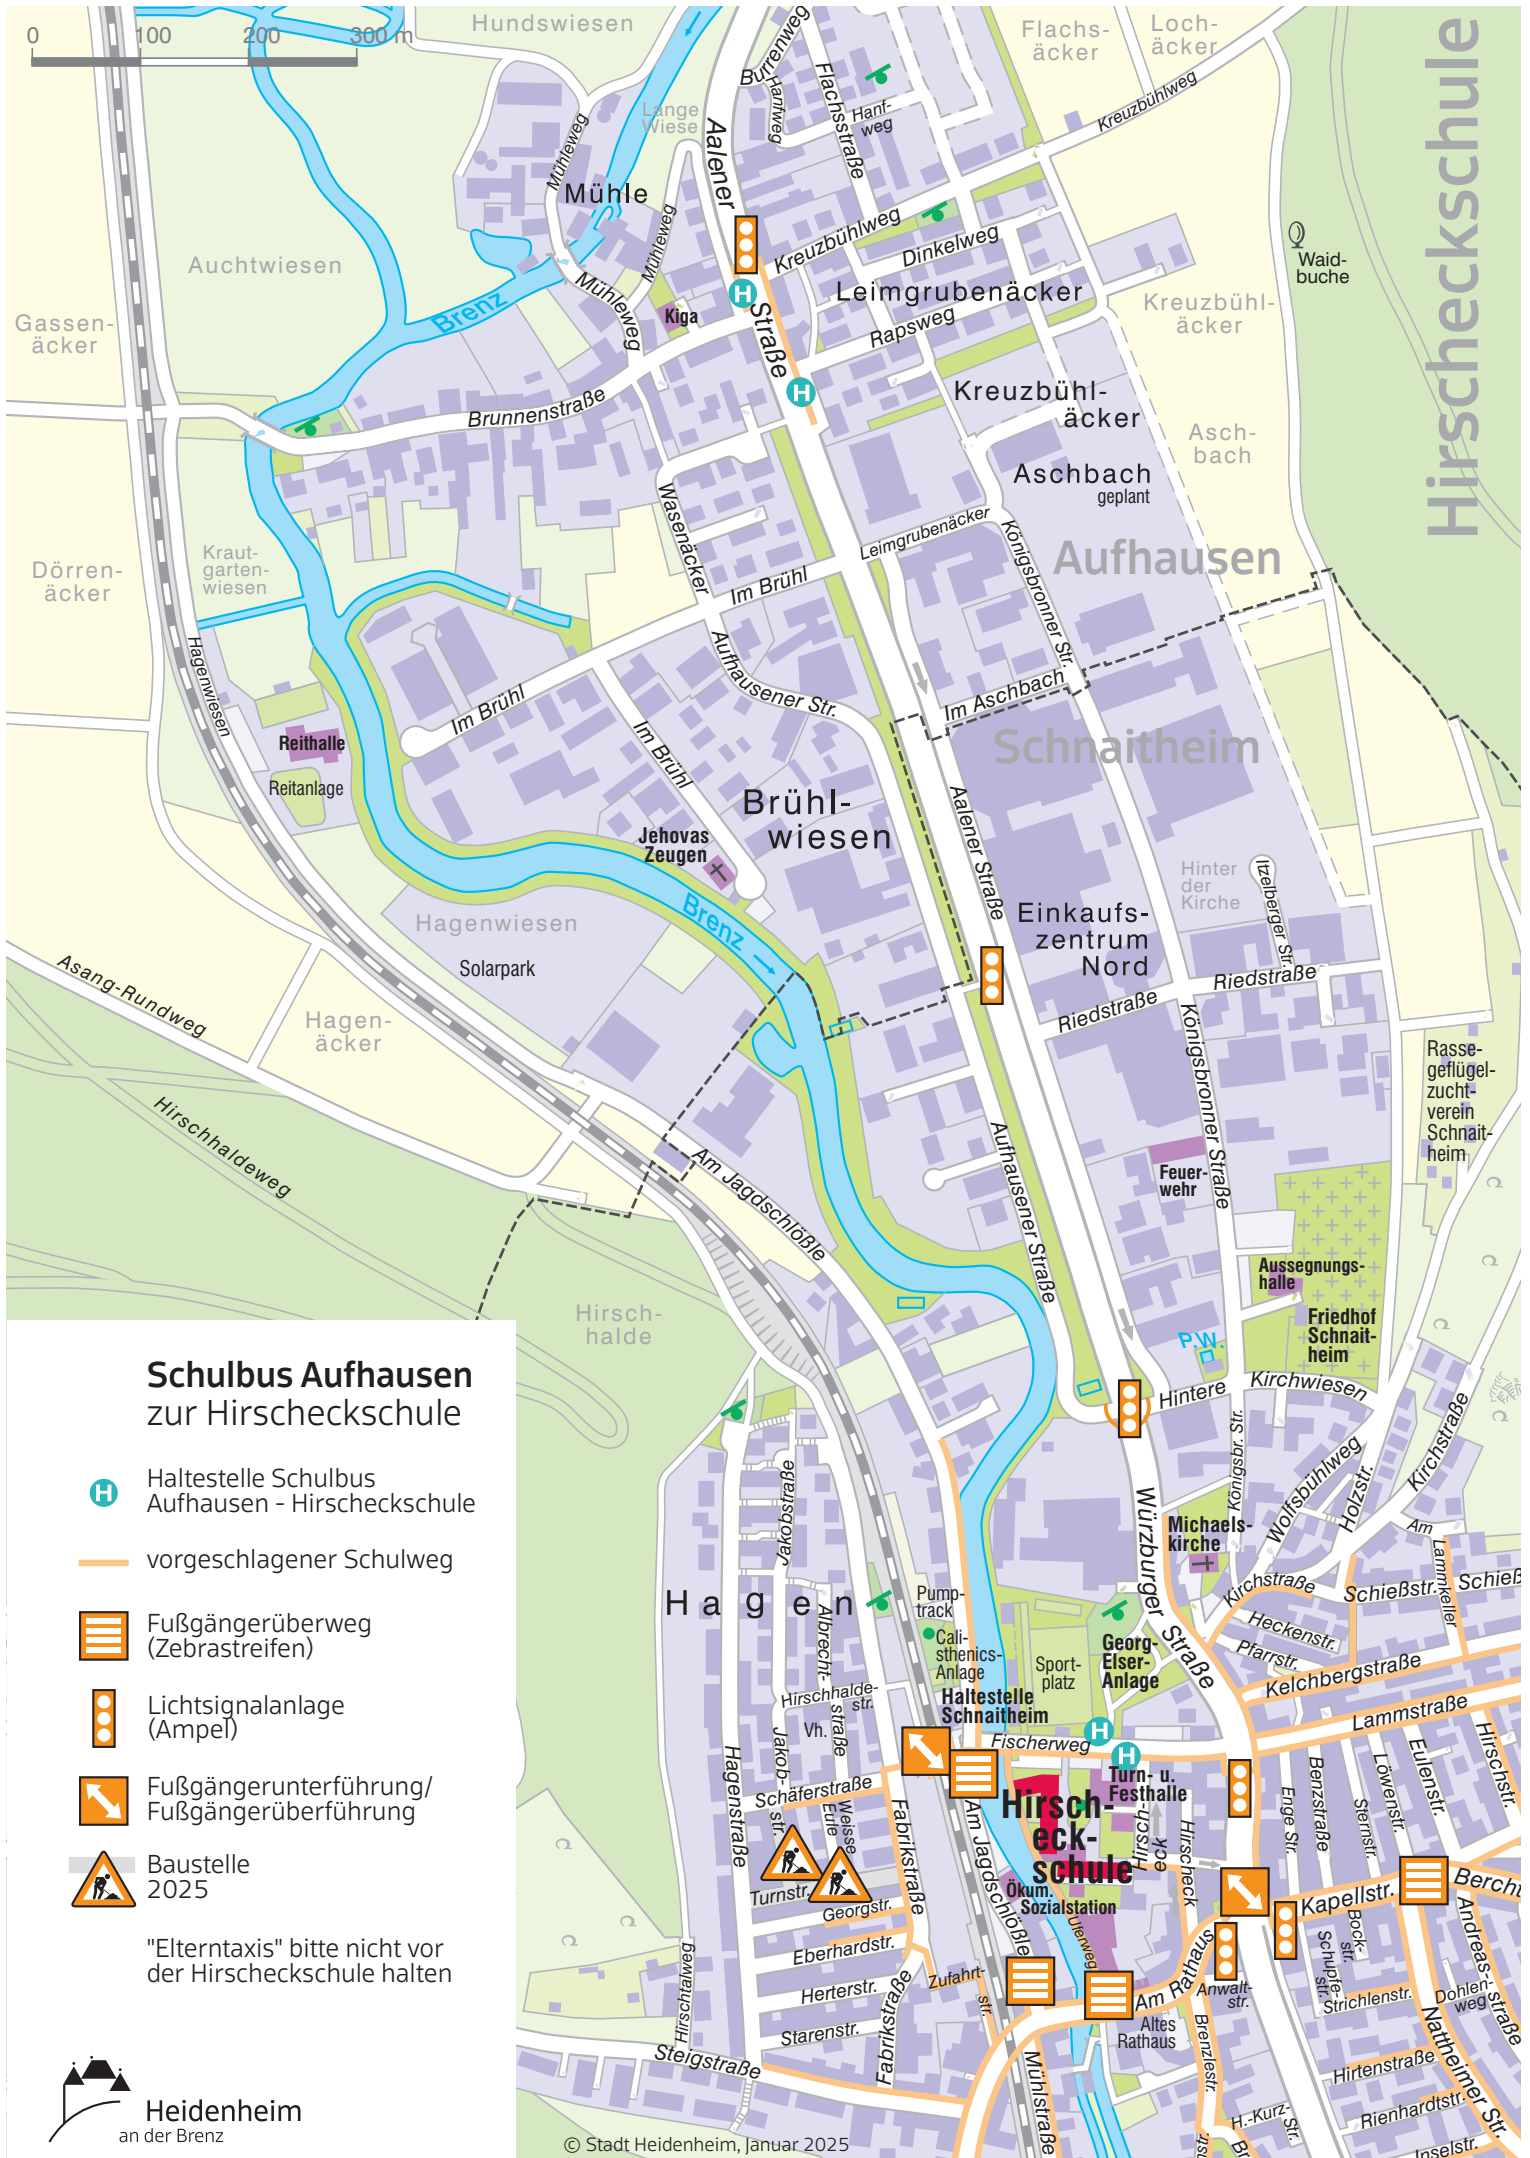

Schulwegplan Hirscheckschule

-  vorgeschlagener Schulweg
 -  Fußgängerüberweg
(Zebrastrifen)
 -  Lichtsignalanlage
(Ampel)
 -  Fußgängerunterführung/
Fußgängerüberführung
 -  Baustelle
2025
 -  Haltestelle Schulbus
Aufhausen - Hirscheckschule
- "Elterntaxi" bitte nicht vor
der Hirscheckschule halten

Schulbus Aufhausen zur Hirscheckschule

-  Haltestelle Schulbus Aufhausen - Hirscheckschule
-  vorgeschlagener Schulweg
-  Fußgängerüberweg (Zebrastrifen)
-  Lichtsignalanlage (Ampel)
-  Fußgängerunterführung/ Fußgängerüberführung
-  Baustelle 2025

"Elterntaxi" bitte nicht vor der Hirscheckschule halten