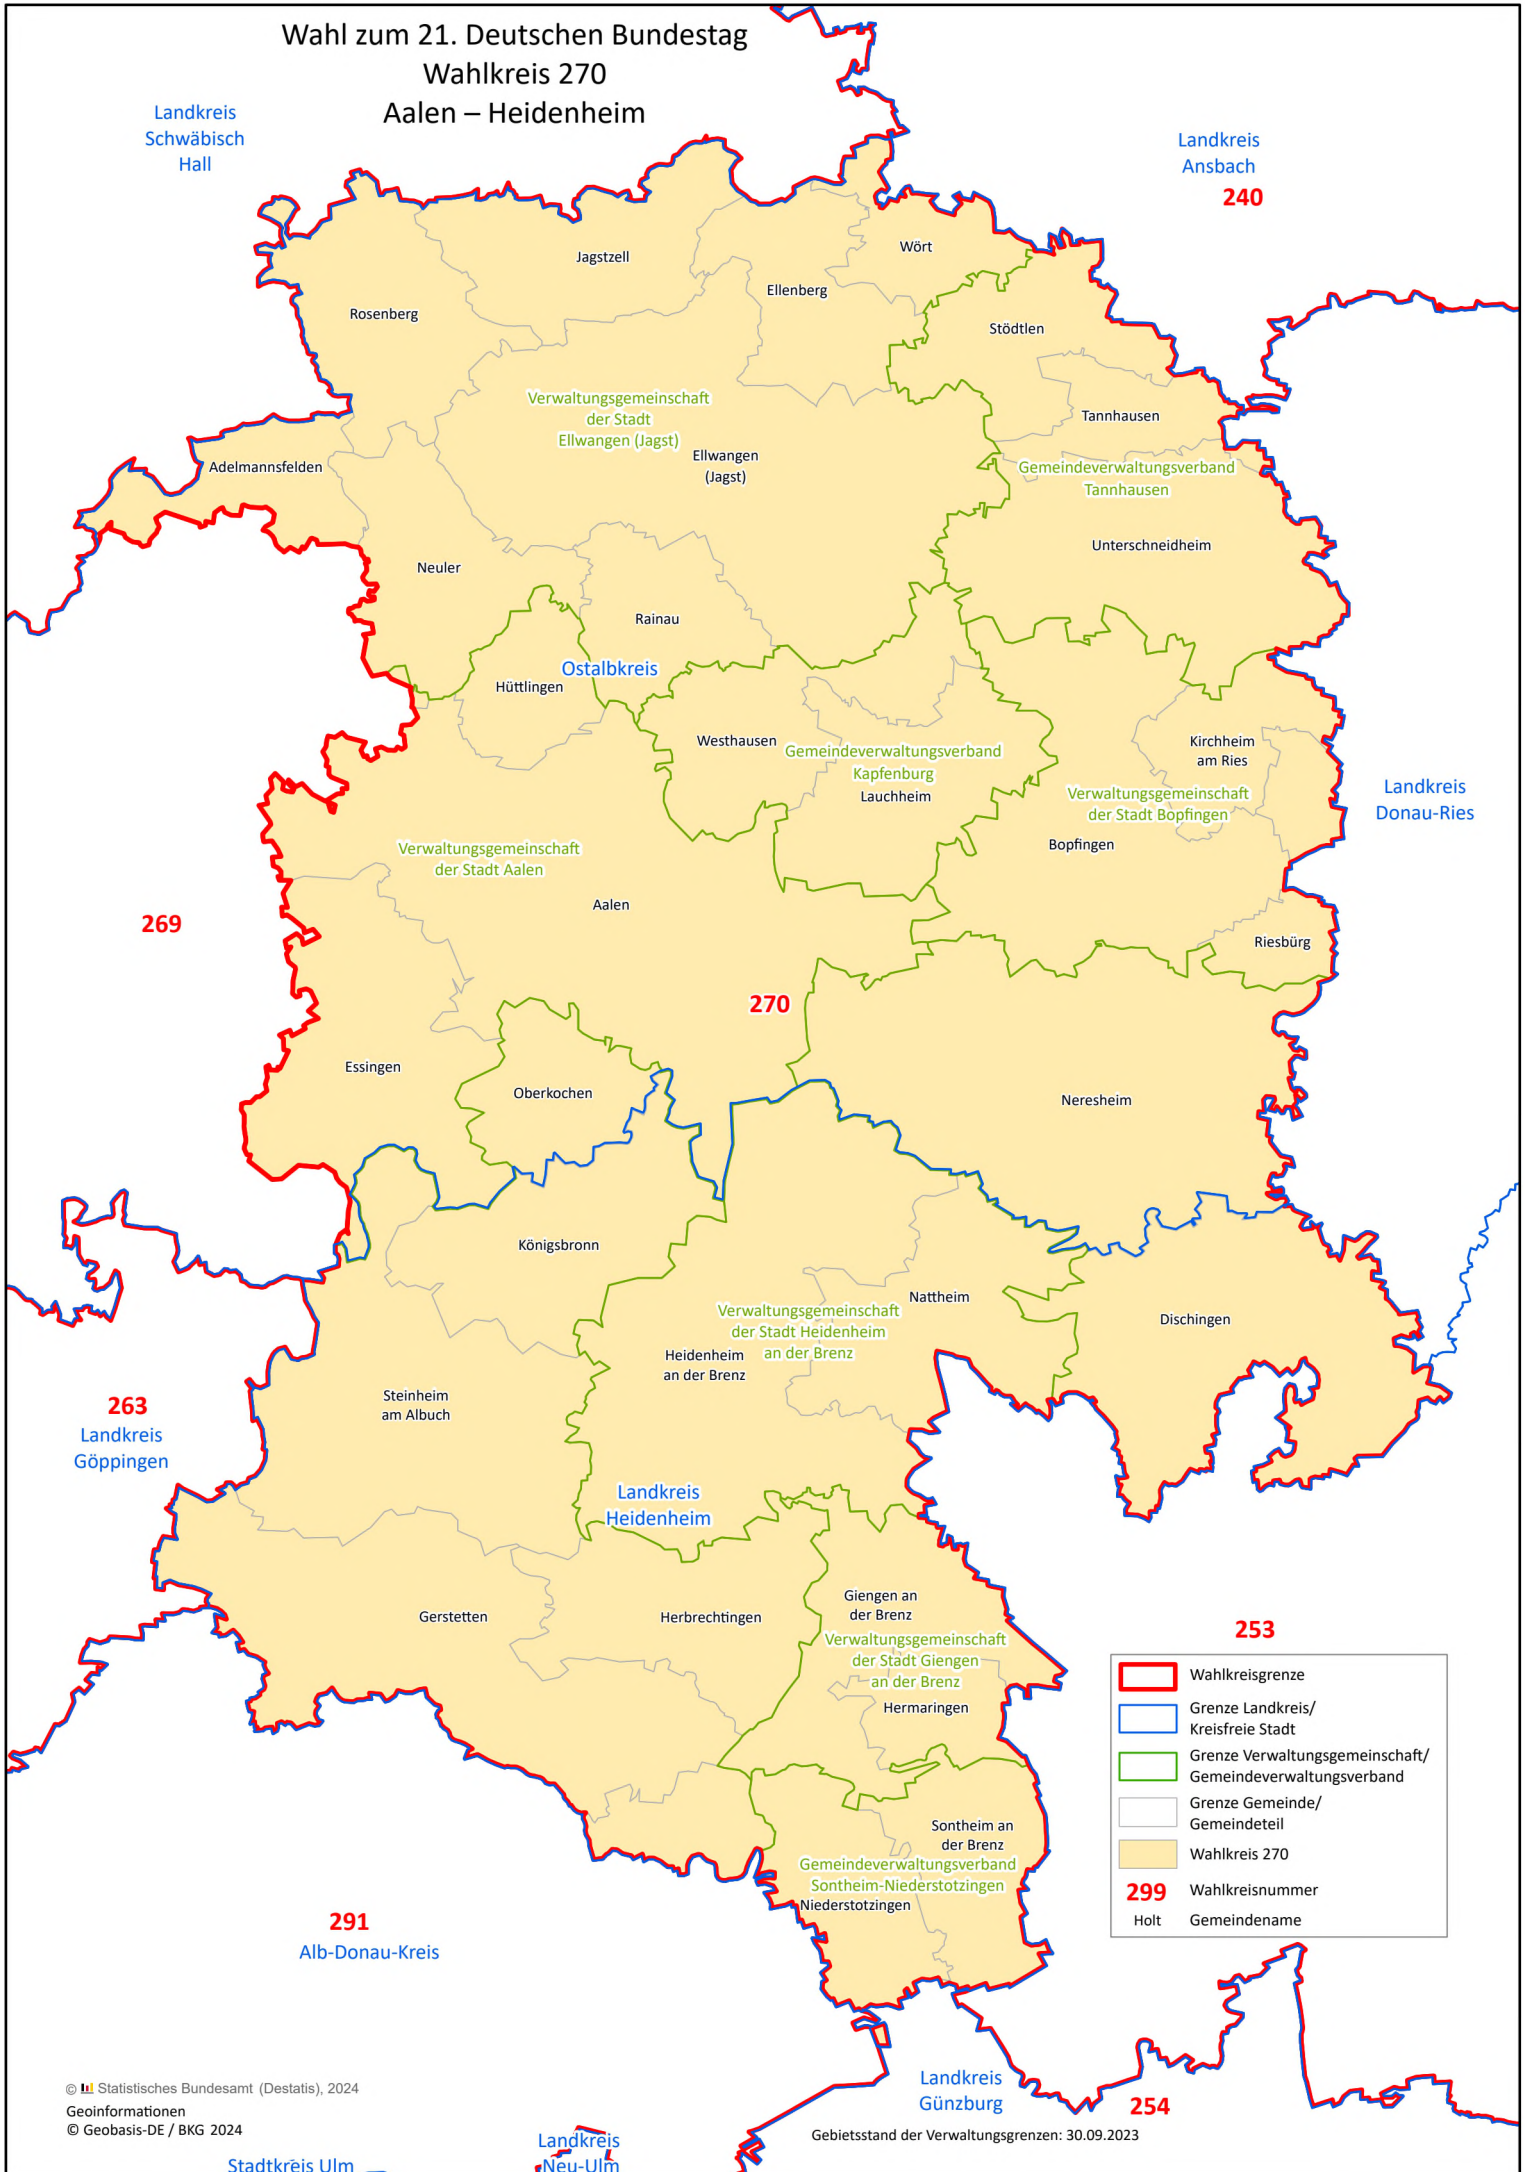

Wahl zum 21. Deutschen Bundestag

Wahlkreis 270

Aalen – Heidenheim

Landkreis Schwäbisch Hall

Landkreis Ansbach
240

269

270

263
Landkreis Göttingen

253

291
Alb-Donau-Kreis

	Wahlkreisgrenze
	Grenze Landkreis/ Kreisfreie Stadt
	Grenze Verwaltungsgemeinschaft/ Gemeindeverwaltungsverband
	Grenze Gemeinde/ Gemeindeteil
	Wahlkreis 270
299	Wahlkreisnummer
Holt	Gemeindeiname