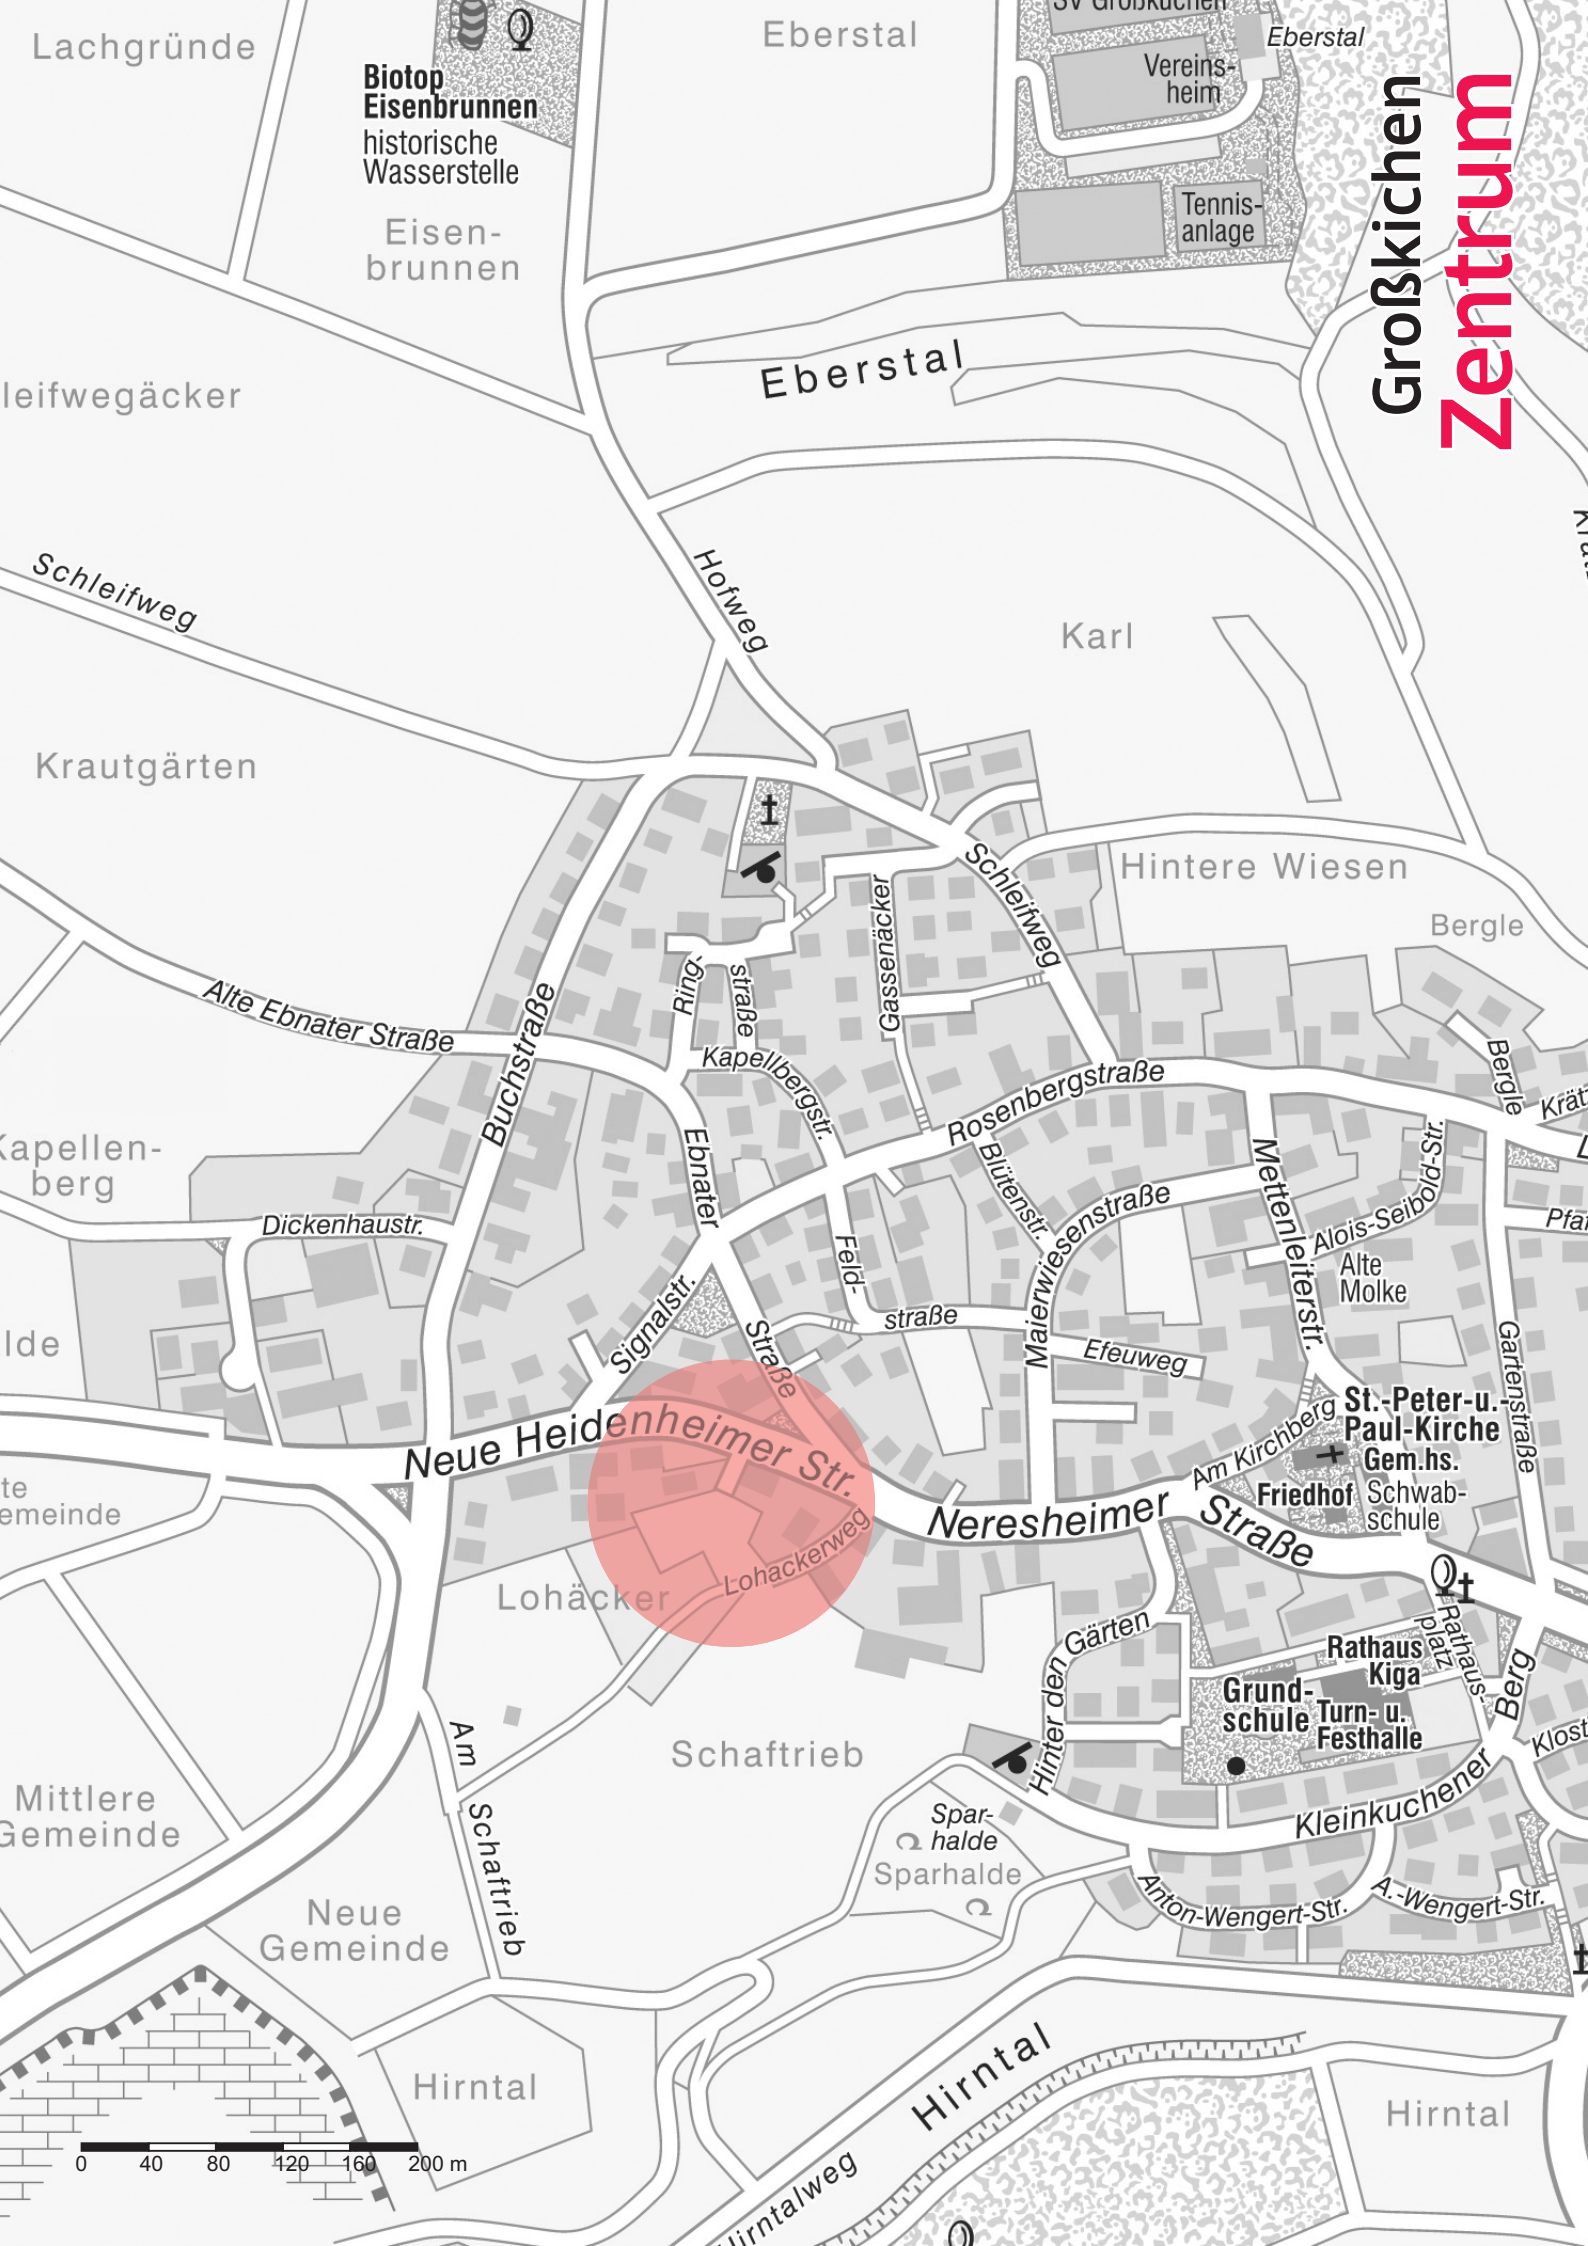

# Großkuchen Zentrum

**Biotop Eisenbrunnen**  
historische Wasserstelle  
Eisenbrunnen

SV Großkuchen  
Vereinsheim  
Tennisanlage

**St.-Peter-u.-Paul-Kirche**  
Gem.hs.  
Friedhof Schwab-schule

**Rathaus Kiga**  
Grundschule Turn- u. Festhalle