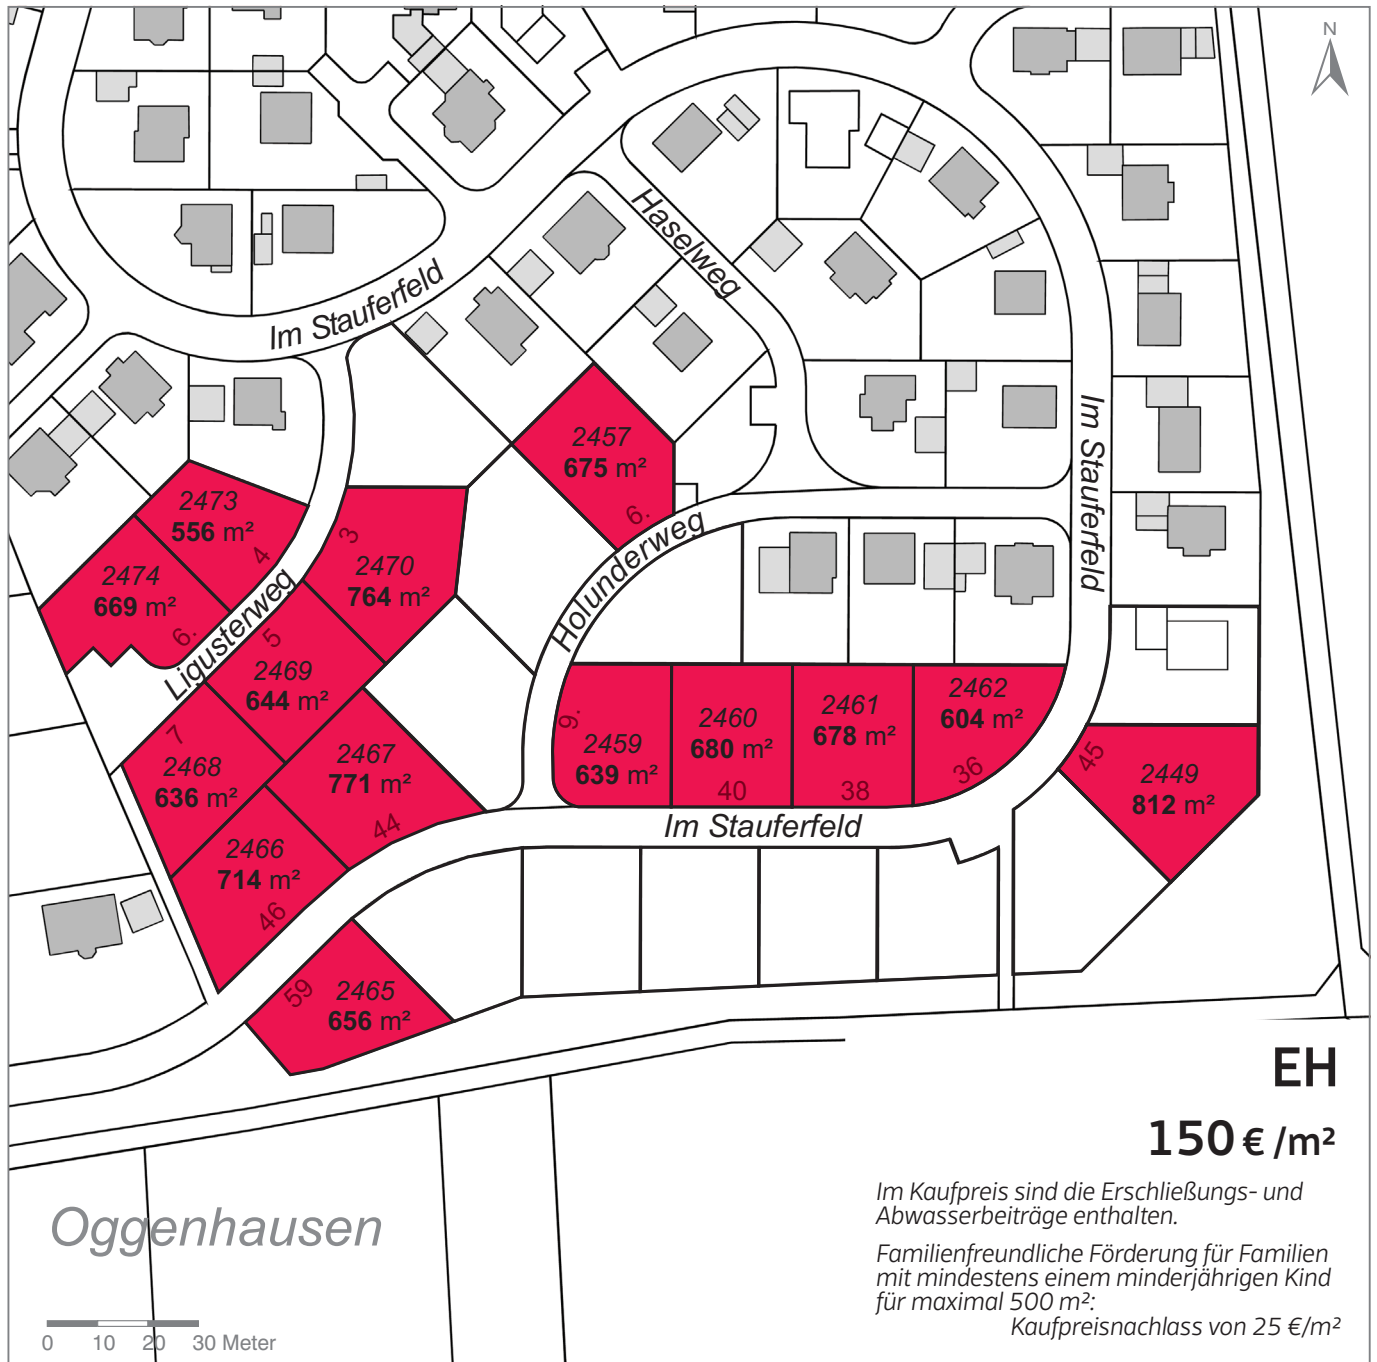

### **Neresheimer Straße**

Großkuchen

## verfügbare Bauplätze

25 mit geplanten Hausnummern

Stand: Januar 2025

# Großkuchen Langgewand

0 40 80 120 160 200 m

K 3033

Neresheim